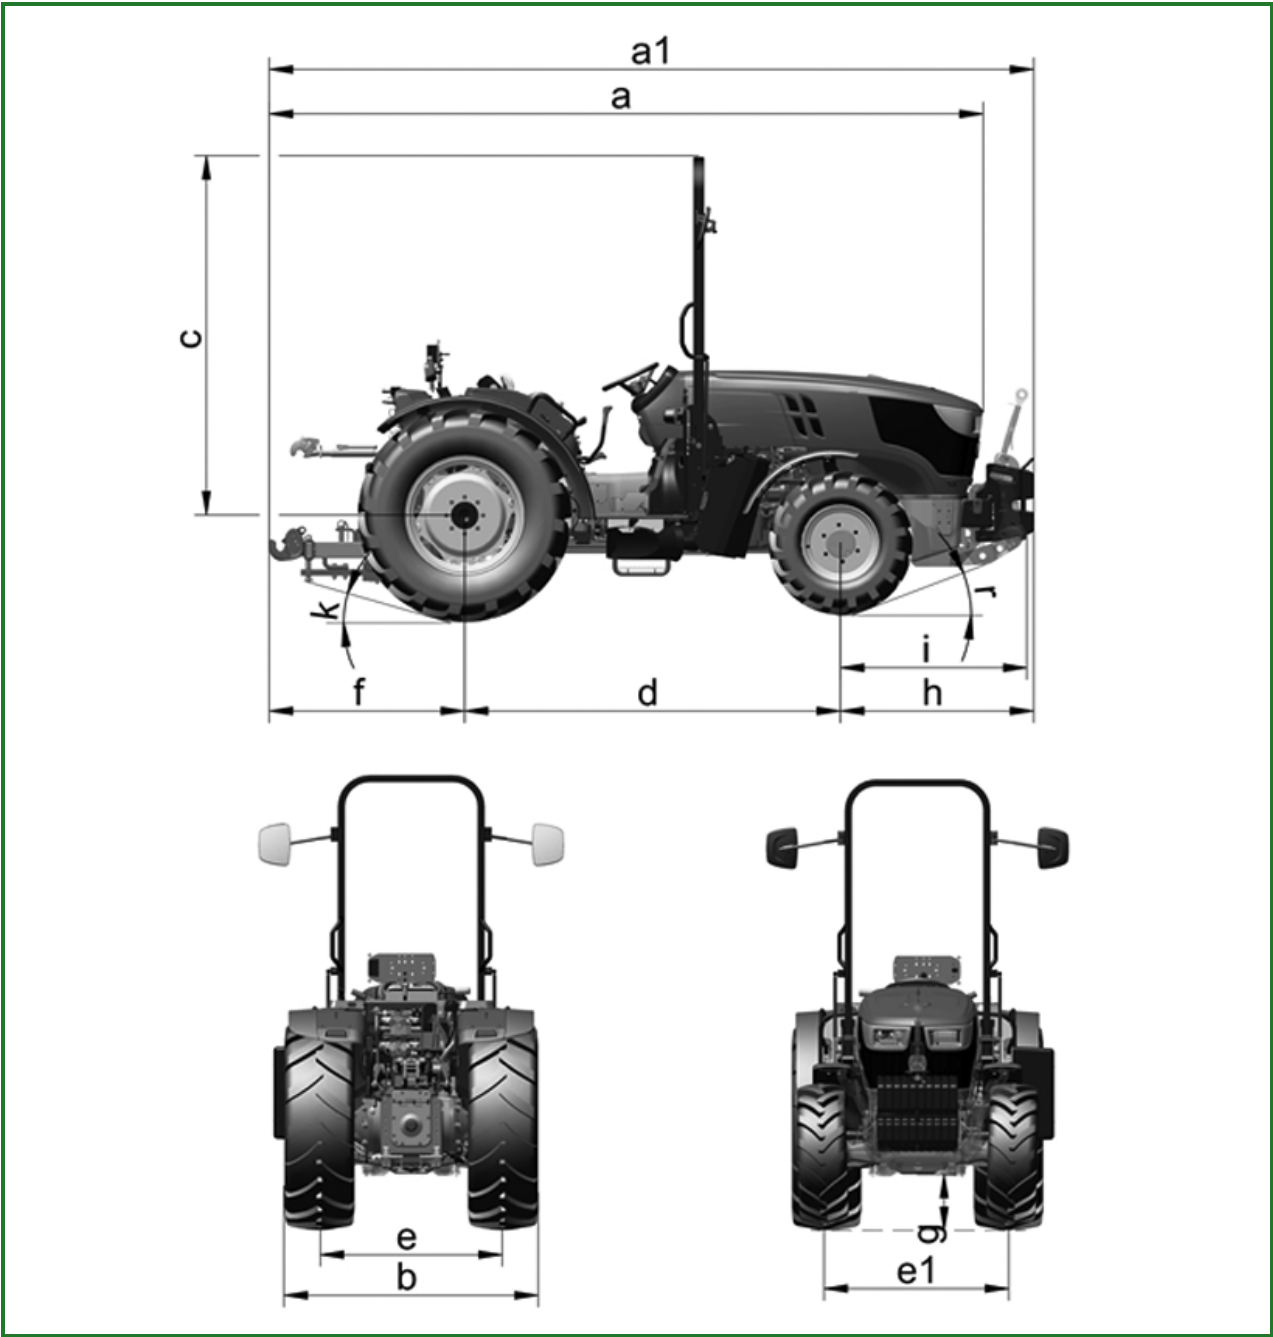

APY05039-UN: 5GL (Cab)

PY34453-UN: 5GL (Open Operator Station)

∴.

4WD	Cab	Open Operator Station	
	GL	GL	GL-N
a	3950	3959	3959
a1 [With 30 kg ballast]	4240	4340	4340
b	1284—1791	1376—1829	1246—1776
c	1382—1462	1987	1987
d	2085	2075	2085
e1	1014—1279	1147—1445	1011—1278
e	989—1335	1024—1477	965-1321