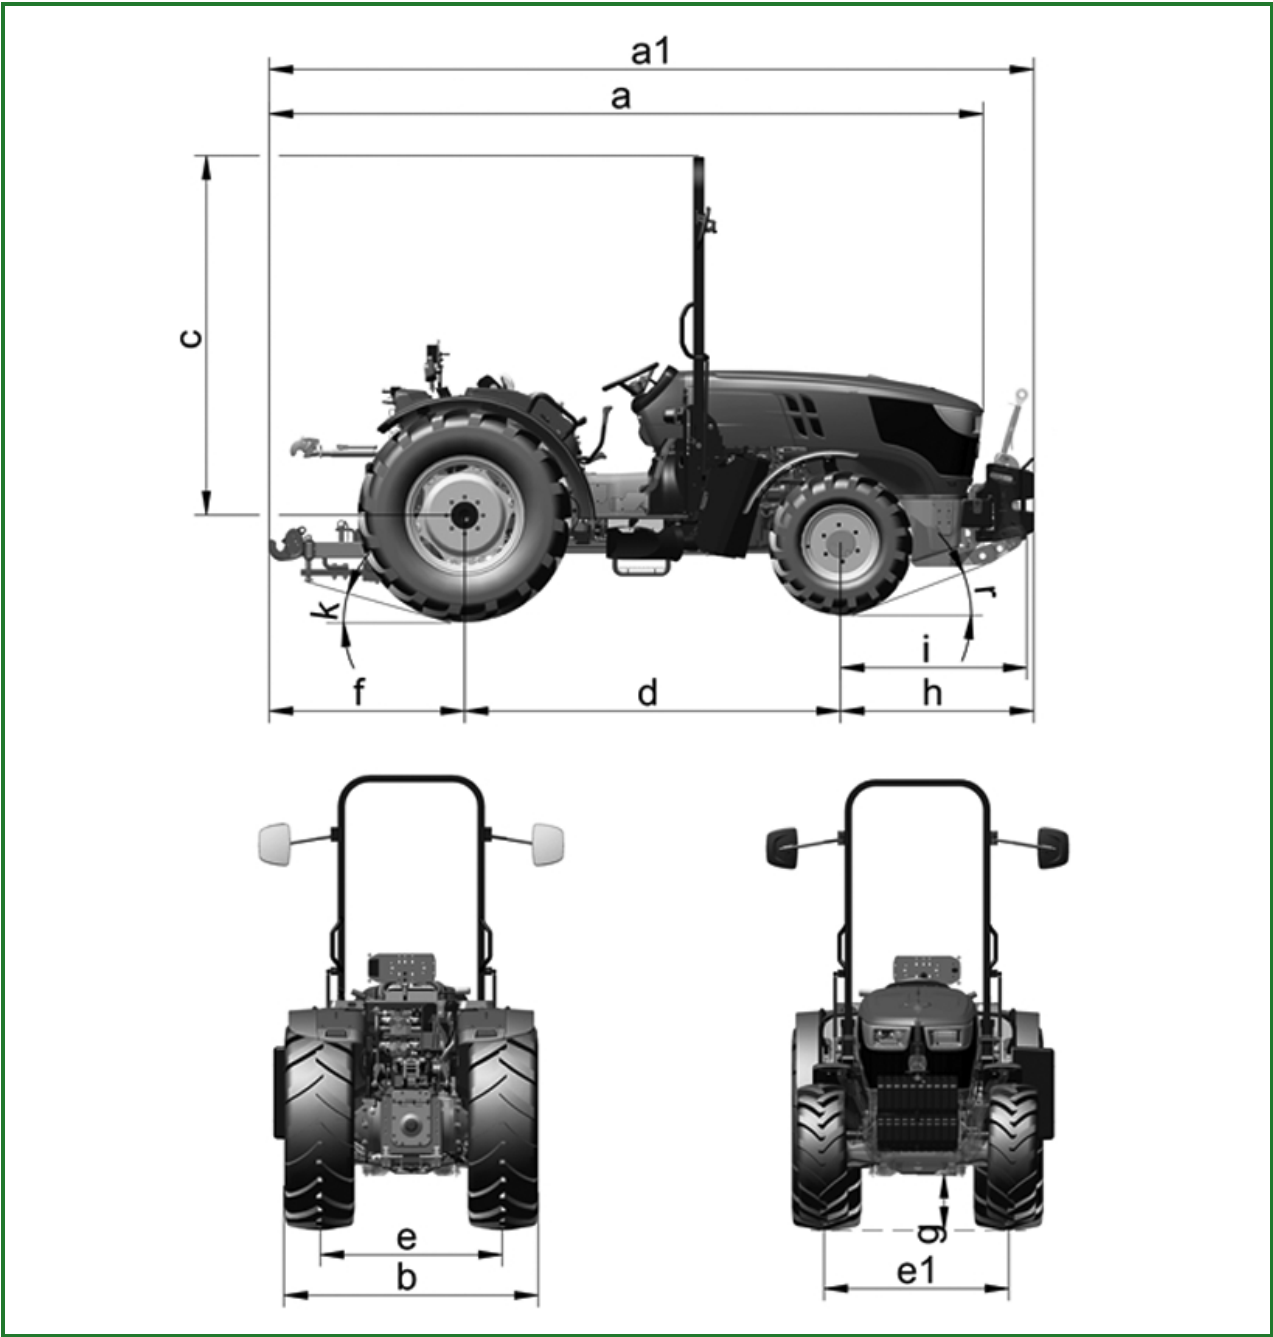

APY05039-UN: 5GL (Cab)

PY34453-UN: 5GL (Open Operator Station)

∴.

4WD	Cab	Open Operator Station	
	GL	GL	GL-N
a	3950	3959	3959
a1 [With 30 kg ballast]	4240	4340	4340
b	1284—1791	1376—1829	1246—1776
c	1382	1987	1987
d	2085	2075	2085
e1	1014—1279	1147—1445	1011—1278
e	989—1335	1024—1477	965-1321