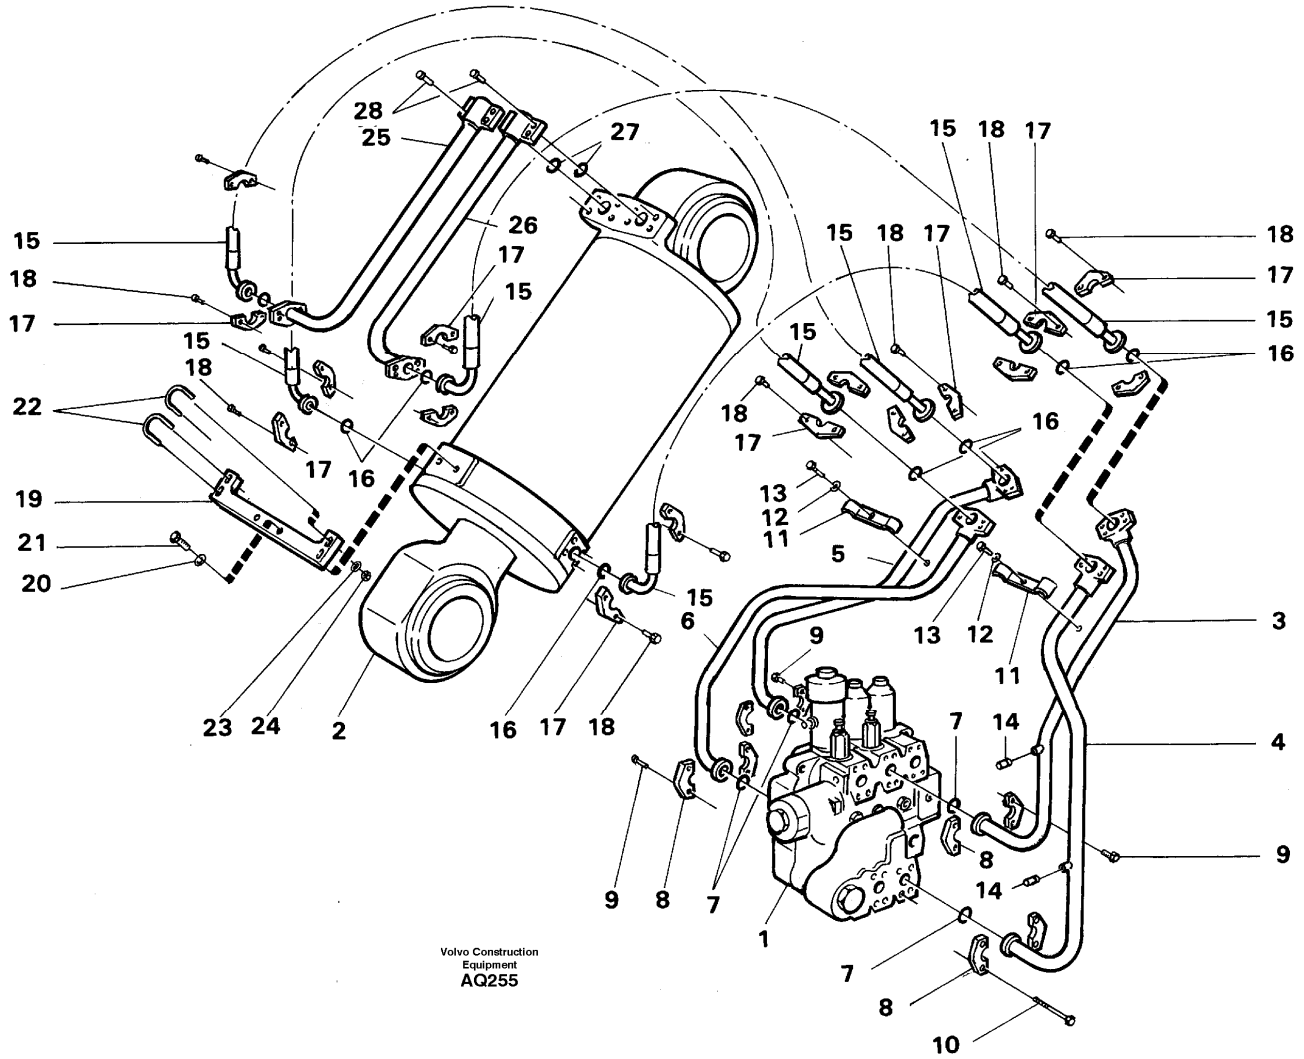

### Construction Equipment

Date: <b>2/6/2024</b>	Image id: <b>AQ255</b>	Catalogue: <b>97784</b>	Model: <b>L120C</b>
Brand: <b>Volvo</b>	Serial: <b>11319-60000, 61677-70000, 70075-80000</b>	Group/Section: <b>911/100</b>	Title: <b>Hydraulic system Tilt function S/N - 12882, S/N - 62330 USA, S/N - 70246 BRAZIL</b>

SER NO - 70246  
BRAZIL

	VOE11133020	1					OP	Pipe		LH - SER NO 12883 - SER NO 62331 - USA SER NO 70247 - BRAZIL
5	VOE11020357	1						Pipe		RH + SER NO - 12882 SER NO - 62330 USA SER NO - 70246 BRAZIL
	VOE11133015	1						Pipe		RH + SER NO 12883 - SER NO 62331 - USA SER NO 70247 - BRAZIL
6	VOE11020359	1						Pipe		RH - SER NO - 12882 SER NO - 62330 USA SER NO - 70246 BRAZIL
7	VOE13948700	4					SS	O-ring		
8	VOE927947	4					SS	Flange half		
9	VOE959239	12						Hex. socket screw		L=30
10	VOE959250	4						Hex. socket screw		L=90
11	VOE11024475	2					OP	Clamp		
12	VOE60113311	2						Washer		(VOE13960143)
13	VOE970945	2						Hexagon screw		(VOE13970945)
14	VOE930032	2						Testing nipple		
	VOE931209	2						•O-ring		
	VOE931216	2						•Back-up ring		
15	VOE13933481	4						Hose assembly		SER NO - 12882 SER NO - 62330 USA SER NO - 70246 BRAZIL
	VOE13933481	2						Hose assembly		SER NO 12883 - SER NO 62331 - USA SER NO 70247 - BRAZIL
	VOE935058	2						Hose assembly		SER NO 12883 - SER NO 62331 - USA SER NO 70247 - BRAZIL
16	VOE13948700	8					SS	O-ring		
17	VOE927947	16					SS	Flange half		
18	VOE959239	32						Hex. socket screw		
19	VOE11020353	1					OP	Anchorage		
20	VOE976945	2						Washer		(VOE13960148)
21	VOE959239	2						Hex. socket screw		
22	VOE4850621	2						Clamp		
23	VOE13960141	4						Washer		(VOE13960141)
24	VOE946036	4						Lock nut		
25	VOE11020349	1						Pipe		RH SER NO - 12882 SER NO - 62330 USA SER NO - 70246